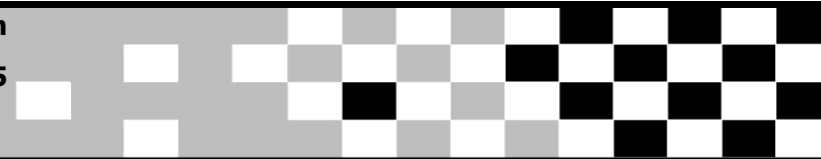

Catarinense de Motovelocidade

Sorted on Best Lap time

65cc

Witmarsum 1,010 Km

Warm-up

16/11/2008 10:45

Practice started at 10:41:16

Pos	No.	Name	Best Tm	Diff	In Lap	Cidade	Patrocínio
1	3	RODRIGO RIFFEL	50.776		12	GASPAR	PRO TORK/ RINALDI/ BARBIERI/ THOLOKKO/ PRISCILA MALHAS
2	15	SEBASTIAO DA SILVA JUNIOR	51.292	0.516	11	SANTA TEREZINHA	PANTON ELETRONICA / GLOBALTEK INFORMATICA
3	11	LUCAS AGOSTINI GADOTTI	52.388	1.612	9	RODEIO	PRISCILLA MALHAS
4	95	JOAO VITOR DA VEIGA	53.775	2.999	8	RODEIO	THOLOKKO, INDACENTER, ZEQUINHA RACING
5	100	AMABILLY DA SILVA CARDOSO	55.469	4.693	7	OTACÍLIO COSTA	MOTOS PINTO, RIFFEL, HPARTS, PROTORK
6	6	PEDRO BITTENCOURT BARBOZA	55.811	5.035	6	RIO DO SUL	MOTEL 3 CHALETS,MEGANE VEICULOS
7	117	SERGIO KISTENMACHER PINHEIRO	1:02.336	11.560	9	BRUSQUE	RODOPLAST / TECNOMOTOS
8	72	JOAO GABRIEL DA VEIGA			0	INDAIAL	THOLOKKO